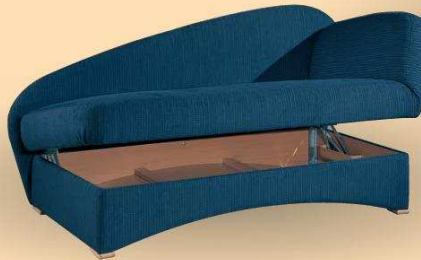

links

rechts

MÖBEL MIT
KLASSE
AUS
DEUTSCHLAND

**5 Jahre
Garantie***

Identnummern
und Maße

Identnummern und Maße	Weiße Polster	Stoffgruppe 1	Stoffgruppe 2	Stoffgruppe 3	Stoffgruppe 4	Stoffgruppe 5	Stoffgruppe 6	Stoffgruppe 7	Stoffgruppe 8	Liegefläche cm	ausgezogenes Maß / cm	Außenmaße B / T / T' / cm	Sitzmaße B' / T' / T' / cm	Stoffbedarf	Stoffbedarf Rückenpannteil	Außeres Rückenpannteil	Außeres nehl-ALLpur
PAM										80 x 200	-	182 x 85 x 86	153 x 44 x 57	8,00 m	1,80 m		

vom Sofa zum Bett und zurück