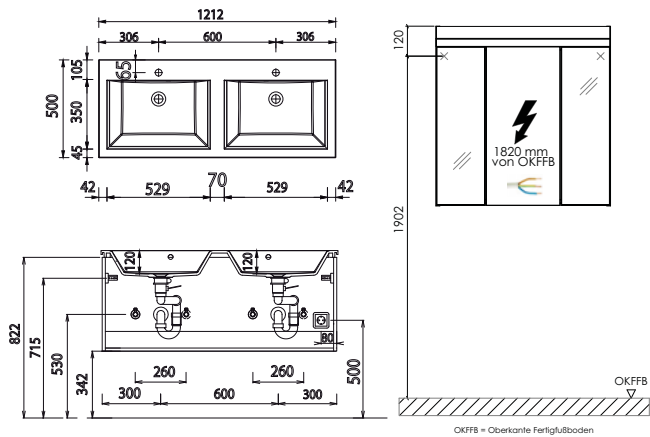

Tiefe in mm	Breite in mm	Höhe in mm	Artikelnummer	Anschlag
59	700	720	F S A 4 3 7 0 7 2	
59	1000	720	F S A 4 3 1 0 7 2	
59	1200	720	F S A 4 3 1 2 7 2	
150	700	720	S 2 A 4 3 7 S 7 2	
150	1000	720	S 2 A 4 3 1 S 7 2	

Tiefe in mm	Breite in mm	Höhe in mm	Artikelnummer	Anschlag
150	1200	720	S 2 A 4 3 2 S 7 2	
505	720	515	S E T 7 0 1 2 1	
505	720	515	S E T 7 0 1 2 B 1	
505	1020	515	S E T 1 0 1 2 1	
505	1020	515	S E T 1 0 1 2 B 1	

Programm 052 - Maßskizzen

SET 7012

SET 1012

SET 1212

SET 122D

Elektroanschlüsse für Spiegelschränke

OKFFB = Oberkante Ferligfußboden