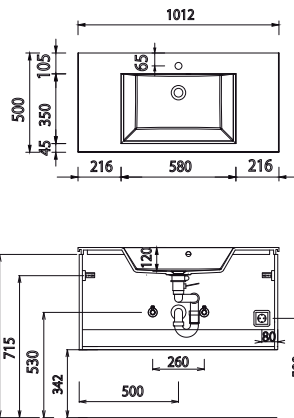

Programm 052 - Maßskizzen

SET 7012

SET 1012

SET 1212