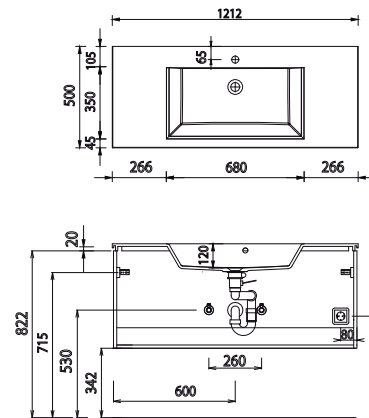

Programm 052 - Maßskizzen

SET 7012

SET 1012

SET 1212