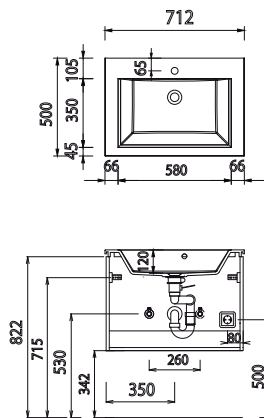

Programm 052 - Maßskizzen

SET 7012

SET 1012

SET 1212